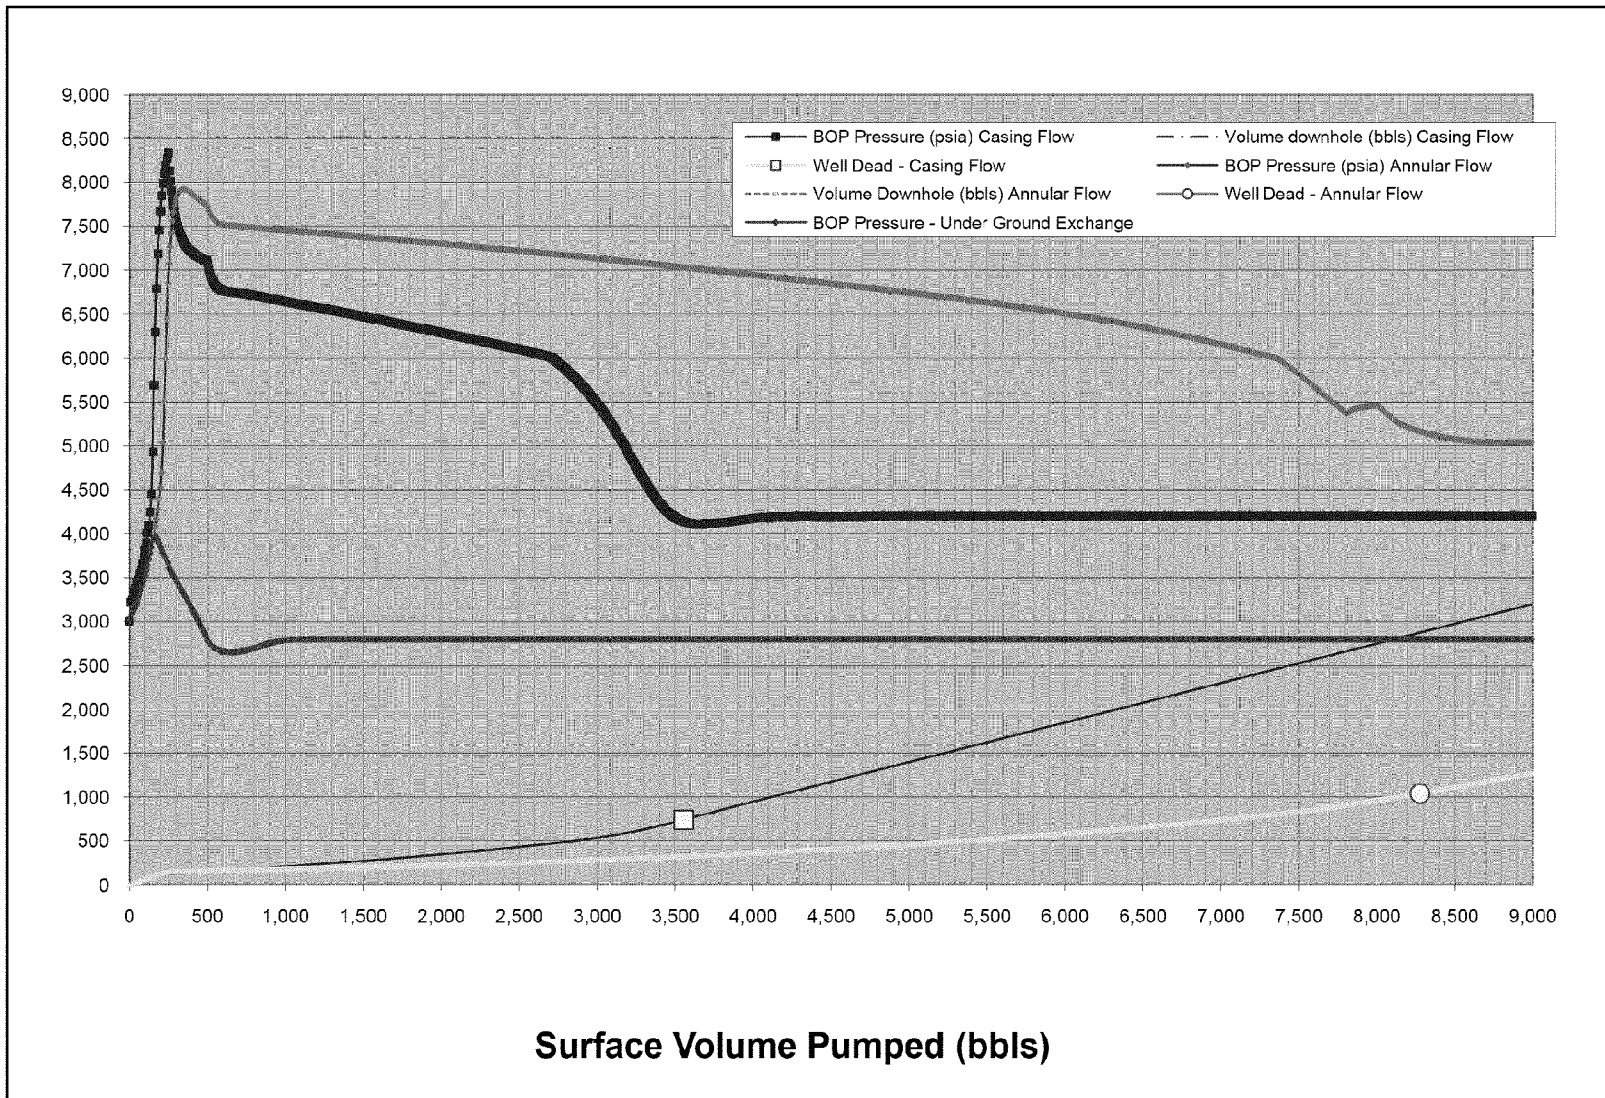

Potential Flowrate Multiplier

Q4000

Controls

- ROV
- LDIS
- POD
- Manifold
- SIMOPS
- CMT (BU)
- Logistics

Casing flow only, 10,000 stbo/d, 16.4 (500) followed by 14.2

Time min	Time hours	Pump Rate bpm	Volume pumped bbls	WHP psia	Flow down bbls	Kill Volume (bbls)
0	0	0	0	3004.97	0	
0.169	0.00282047	50	8.46141	3224.55	3.311305112	
0.336	0.00559825	50	16.79475	3247.41	9.010443005	
0.503	0.00837603	50	25.12809	3293.85	15.04719783	
0.669	0.0111538	50	33.4614	3328.18	21.09189758	
0.836	0.0139316	50	41.7948	3382.75	27.05554528	
1.003	0.0167094	50	50.1282	3441.12	32.93049228	
1.169	0.0194871	50	58.4613	3477.41	38.75071265	
1.336	0.0222649	50	66.7947	3541.61	44.47922514	
1.503	0.0250427	50	75.1281	3589.17	50.13333704	
1.669	0.0278205	50	83.4615	3664.55	55.69166484	
1.836	0.0305983	50	91.7949	3723.24	61.17149201	
2.003	0.033376	50	100.128	3819.89	66.52862534	
2.169	0.0361538	50	108.4614	3896.02	71.79200078	
2.336	0.0389316	50	116.7948	4010.05	76.92130848	
2.503	0.0417094	50	125.1282	4094.33	81.9526654	
2.669	0.0444871	50	133.4613	4250.24	86.80876276	
2.836	0.0472649	50	141.7947	4451.23	91.45433325	
3.003	0.0500427	50	150.1281	4932.13	95.61121651	
3.169	0.0528205	50	158.4615	5694.52	99.14186142	
3.336	0.0555983	50	166.7949	6297.5	102.2305695	
3.503	0.058376	50	175.128	6794.03	104.9807758	
3.669	0.0611538	50	183.4614	7187.86	107.4789291	
3.836	0.0639316	50	191.7948	7461.73	109.8072811	
4.003	0.0667094	50	200.1282	7676.48	112.0050987	
4.169	0.0694871	50	208.4613	7849.17	114.09969	
4.336	0.0722649	50	216.7947	7988.16	116.1125228	
4.503	0.0750427	50	225.1281	8102.41	118.059055	
4.669	0.0778205	50	233.4615	8194.6	119.9529535	
4.836	0.0805983	40	241.7949	8270.9	121.8035183	
5.003	0.083376	40	248.46138	8334.23	123.6182675	
5.169	0.0861538	40	255.1281	8134.35	123.9090581	
5.336	0.0889316	40	261.79482	8016.87	124.2555226	
5.503	0.0917094	40	268.46154	7910.76	124.6636675	
5.669	0.0944871	40	275.12802	7818.19	125.1265196	
5.836	0.0972649	40	281.79474	7737.31	125.6376403	
6.003	0.100043	40	288.46218	7666.63	126.1913395	
6.169	0.10282	40	295.12698	7604.85	126.782279	