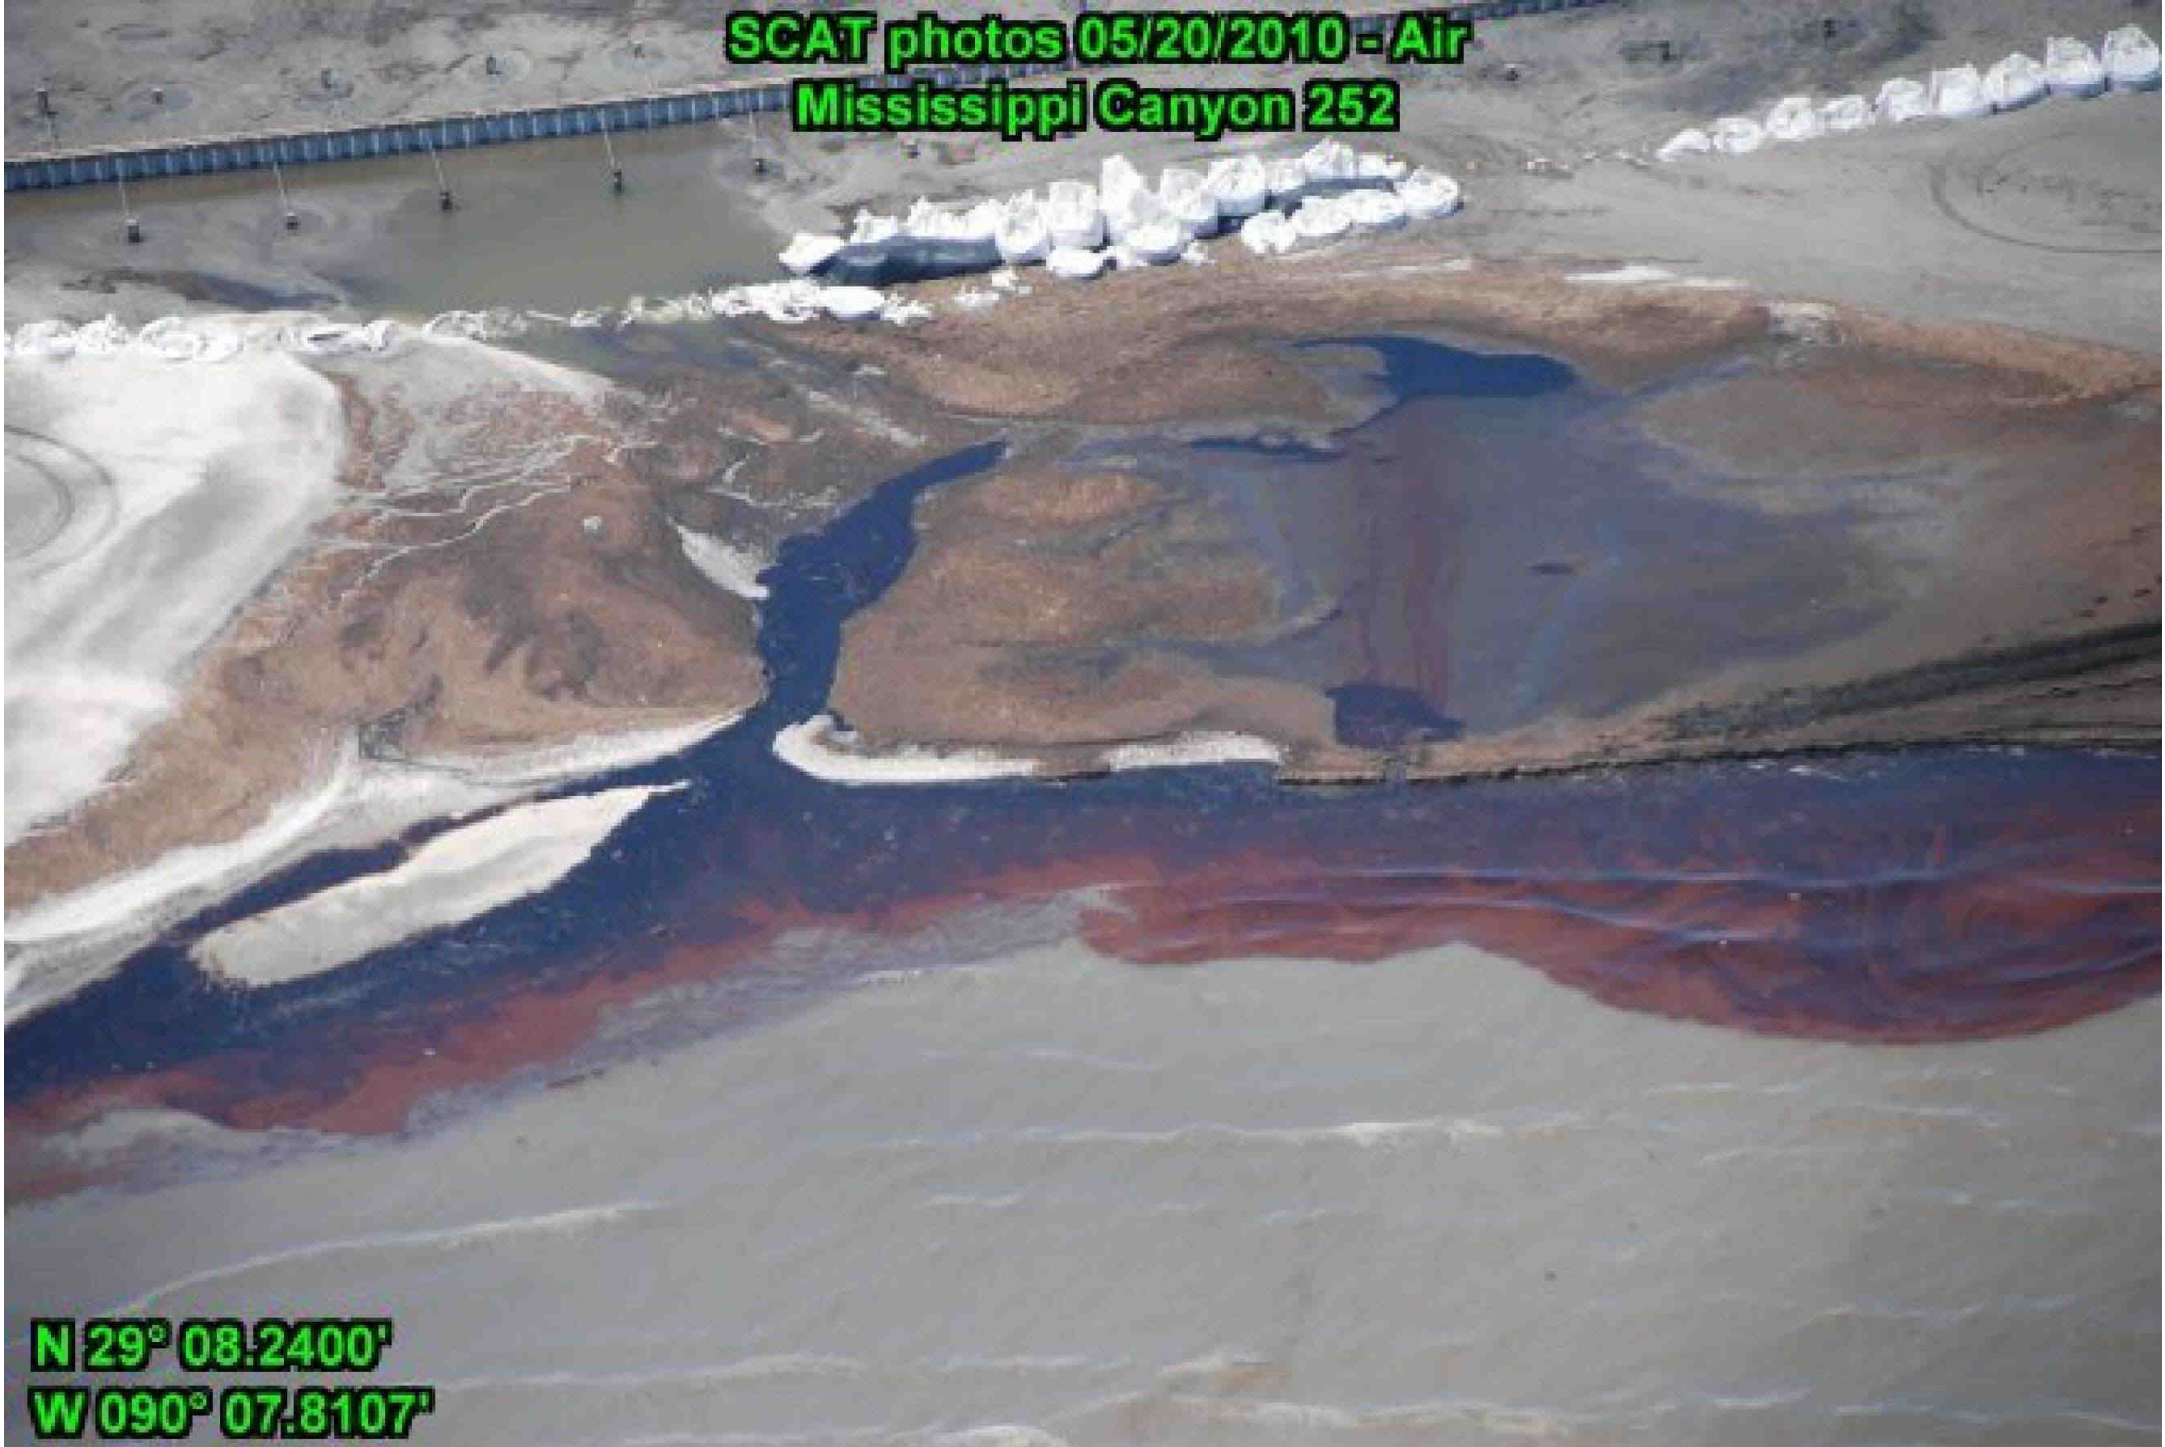

**SCAT photos 05/20/2010 - Air
Mississippi Canyon 252**

**N 29° 08.2400'
W 090° 07.8107'**

N5G086-000338

TREX-230984.000001

TREX-230984