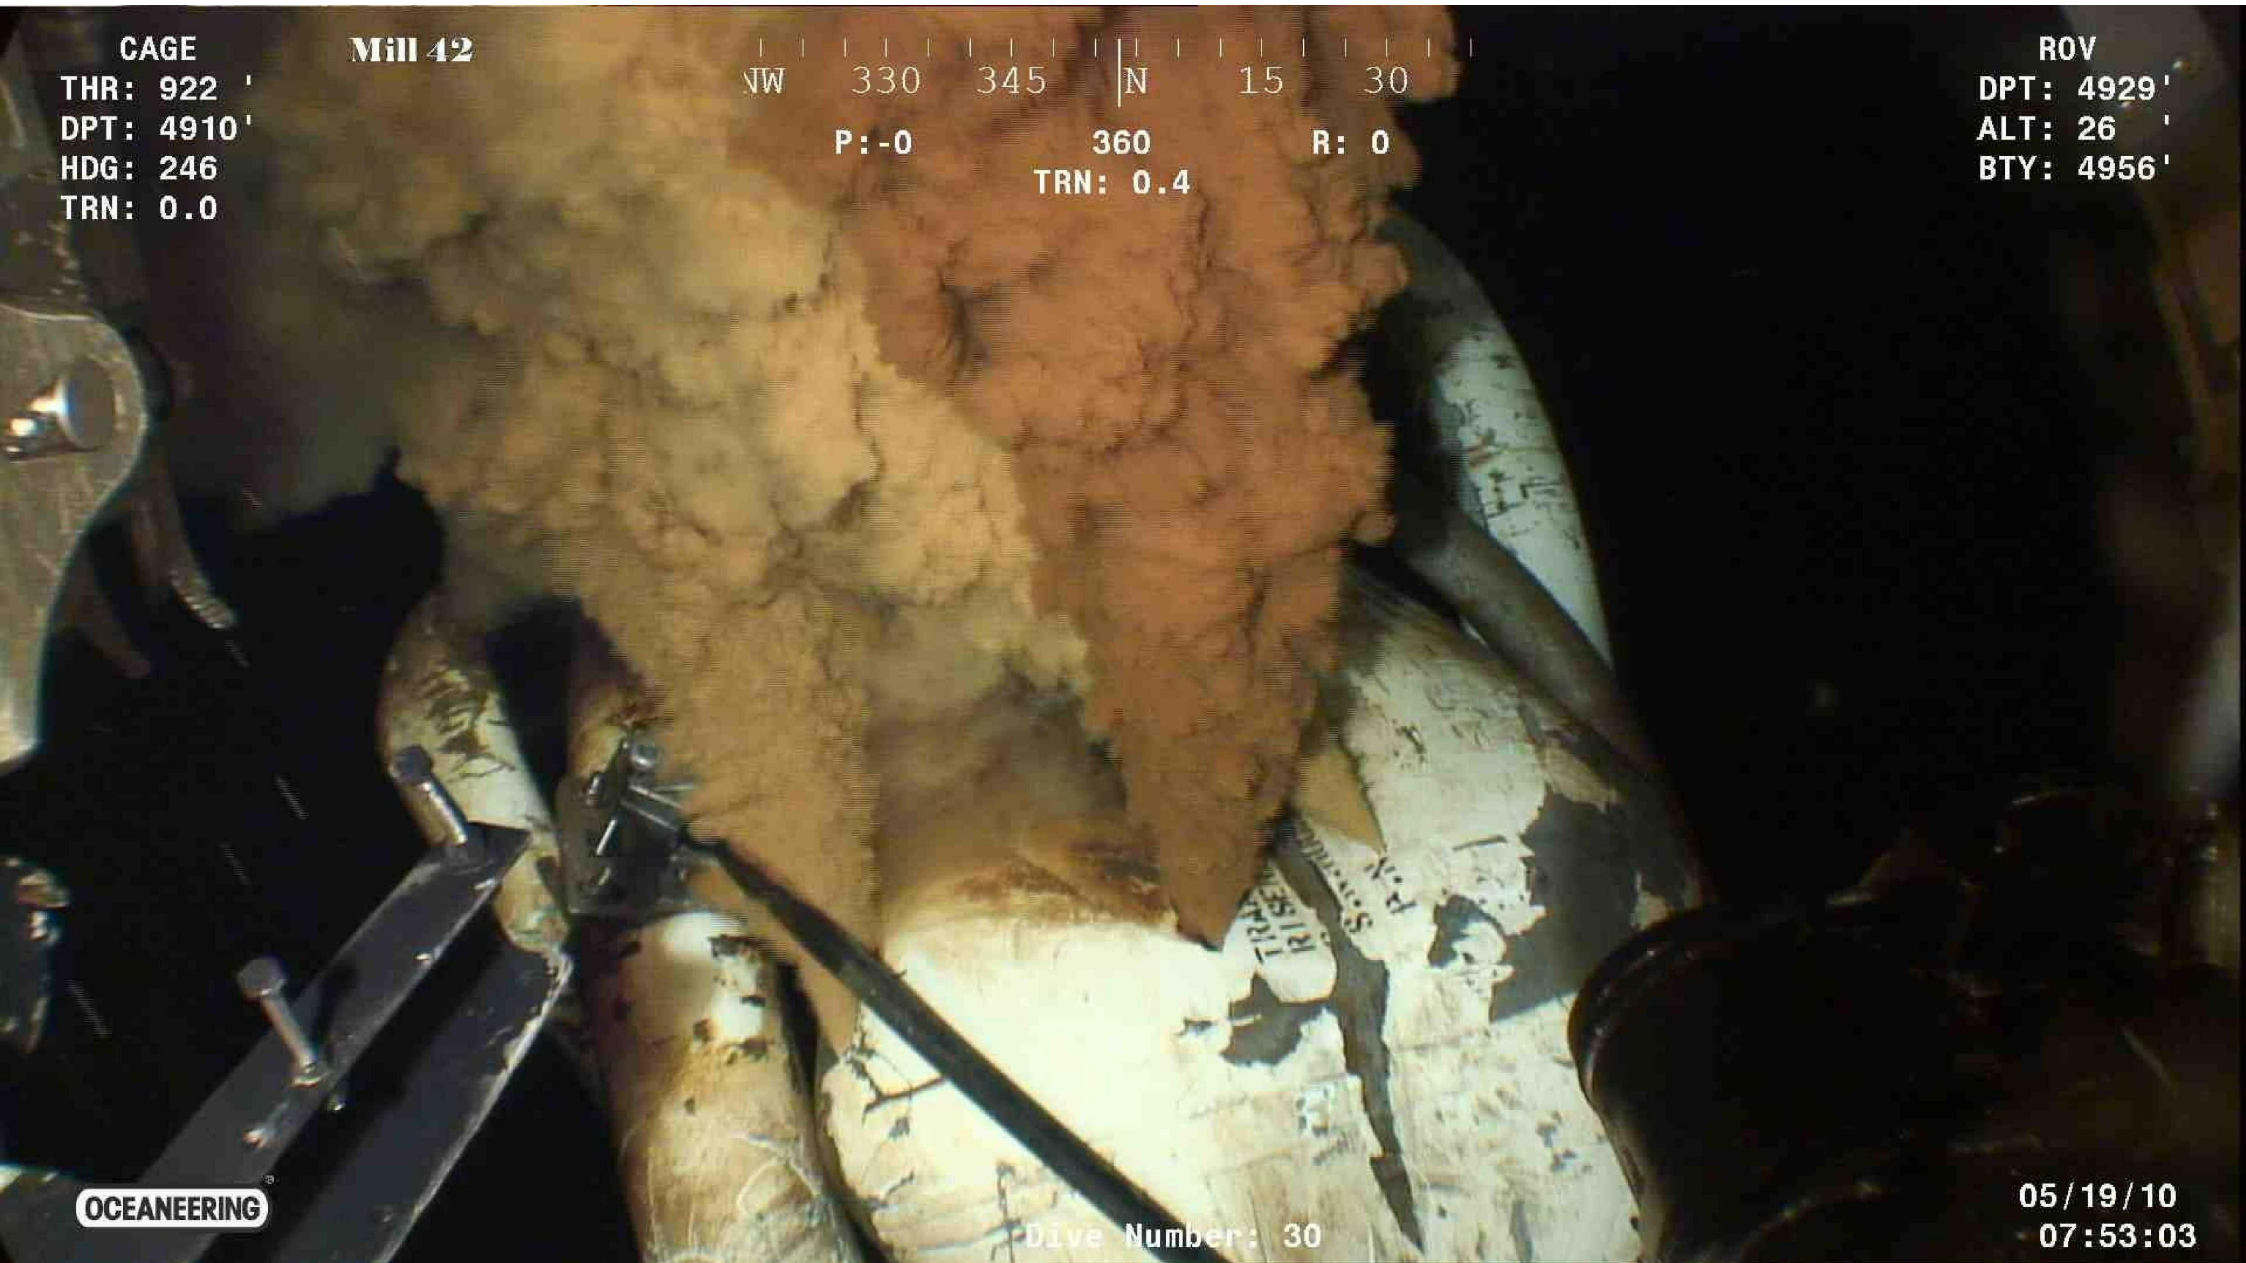

CAGE

Mill 42

THR: 922 '
DPT: 4910 '
HDG: 246
TRN: 0.0

NW 330 345 N 15 30
P: -0 360 R: 0
TRN: 0.4

ROV

DPT: 4929 '
ALT: 26 '
BTY: 4956 '

OCEANEERING

Dive Number: 30

05/19/10
07:53:03

Highly Confidential

SNL072-006808

TREX-144872.0001